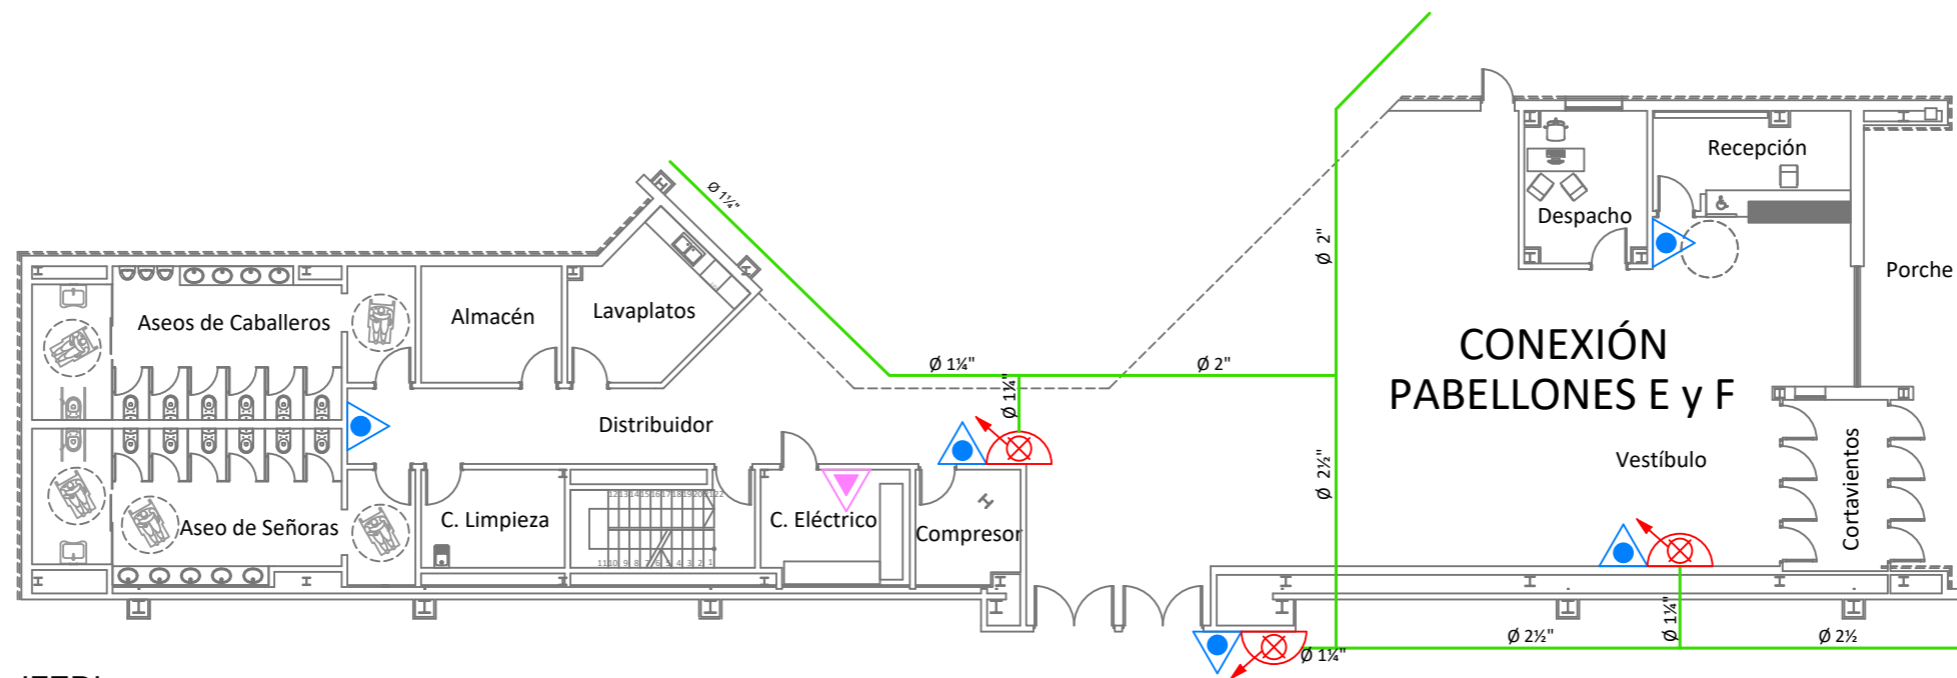

LEYENDA	
	EXTINTOR PORTATIL
	EXTINTOR DE CO2
	BOCA DE INCENDIOS EQUIPADA 25mm/20m
	DETECTOR DE FLUJO 2 1/2"
	VALVULA DE MARIPOSA 2 1/4"
	TUBERÍA BIES
	HIDRANTES BOMBEROS

IFEDI
P. BAJA - CONEXIÓN PABELLONES E y F