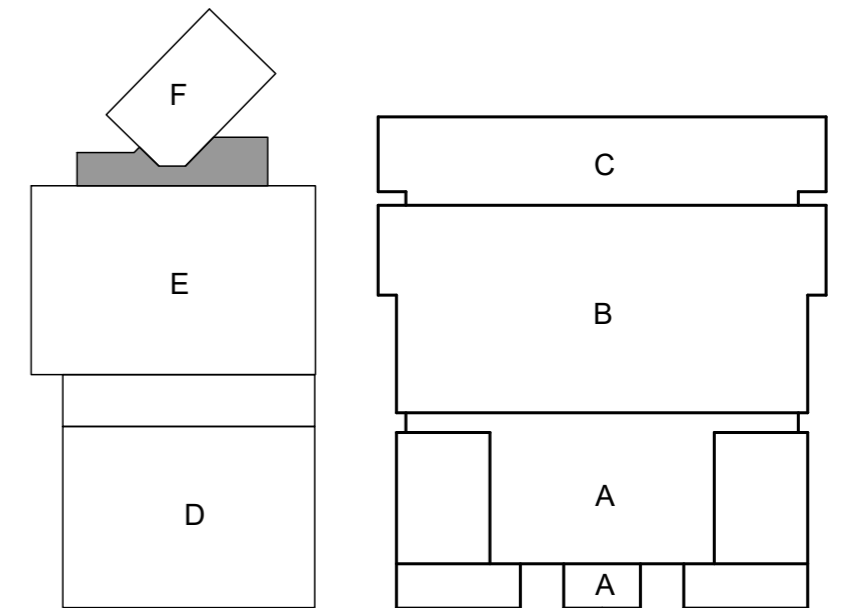

LEYENDA	
	EXTINTOR PORTATIL
	EXTINTOR DE CO2
	BOCA DE INCENDIOS EQUIPADA 25mm/20m
	DETECTOR DE FLUJO 2 1/2"
	VALVULA DE MARIPOSA 2 1/4"
	TUBERÍA BIES
	HIDRANTES BOMBEROS

IFEDI
P. BAJA - CONEXIÓN PABELLONES E y F