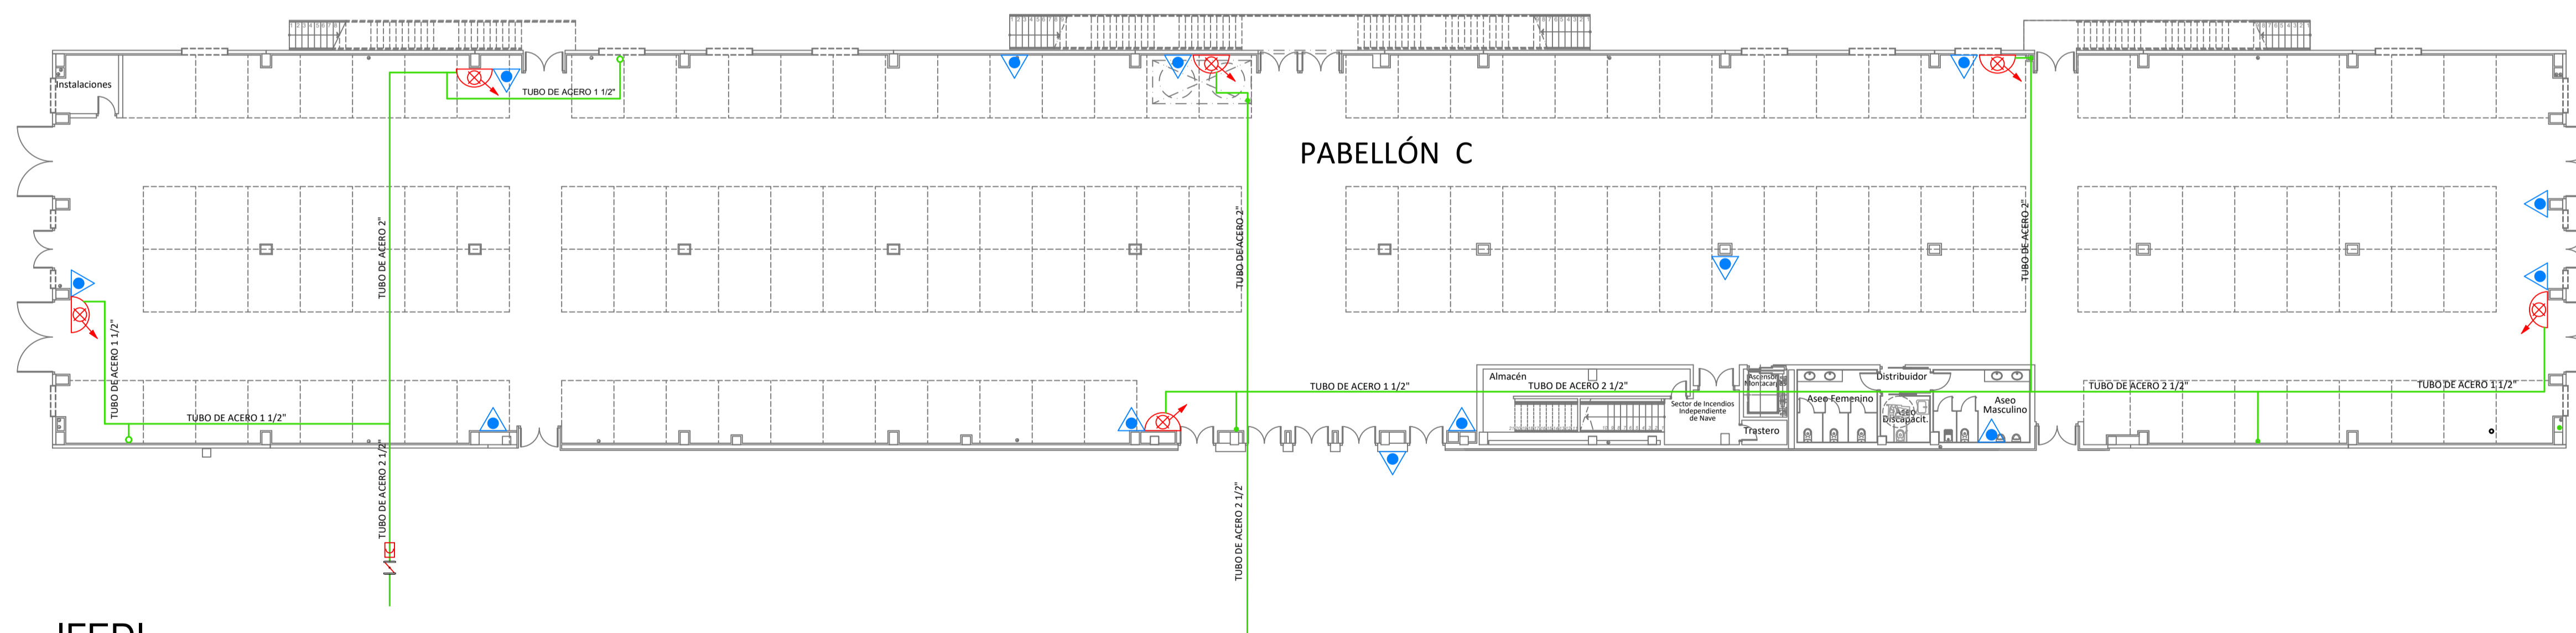

IFEDI
PABELLÓN "C" - P. PRIMERA

IFEDI
PABELLÓN "C" - P. BAJA

LEYENDA	
	EXTINTOR PORTATIL
	EXTINTOR DE CO2
	BOCA DE INCENDIOS EQUIPADA 25mm/20m
	DETECTOR DE FLUJO 2 1/2"
	VALVULA DE MARIPOSA 2 1/2"
	TUBERÍA BIES
	HIDRANTES BOMBEROS