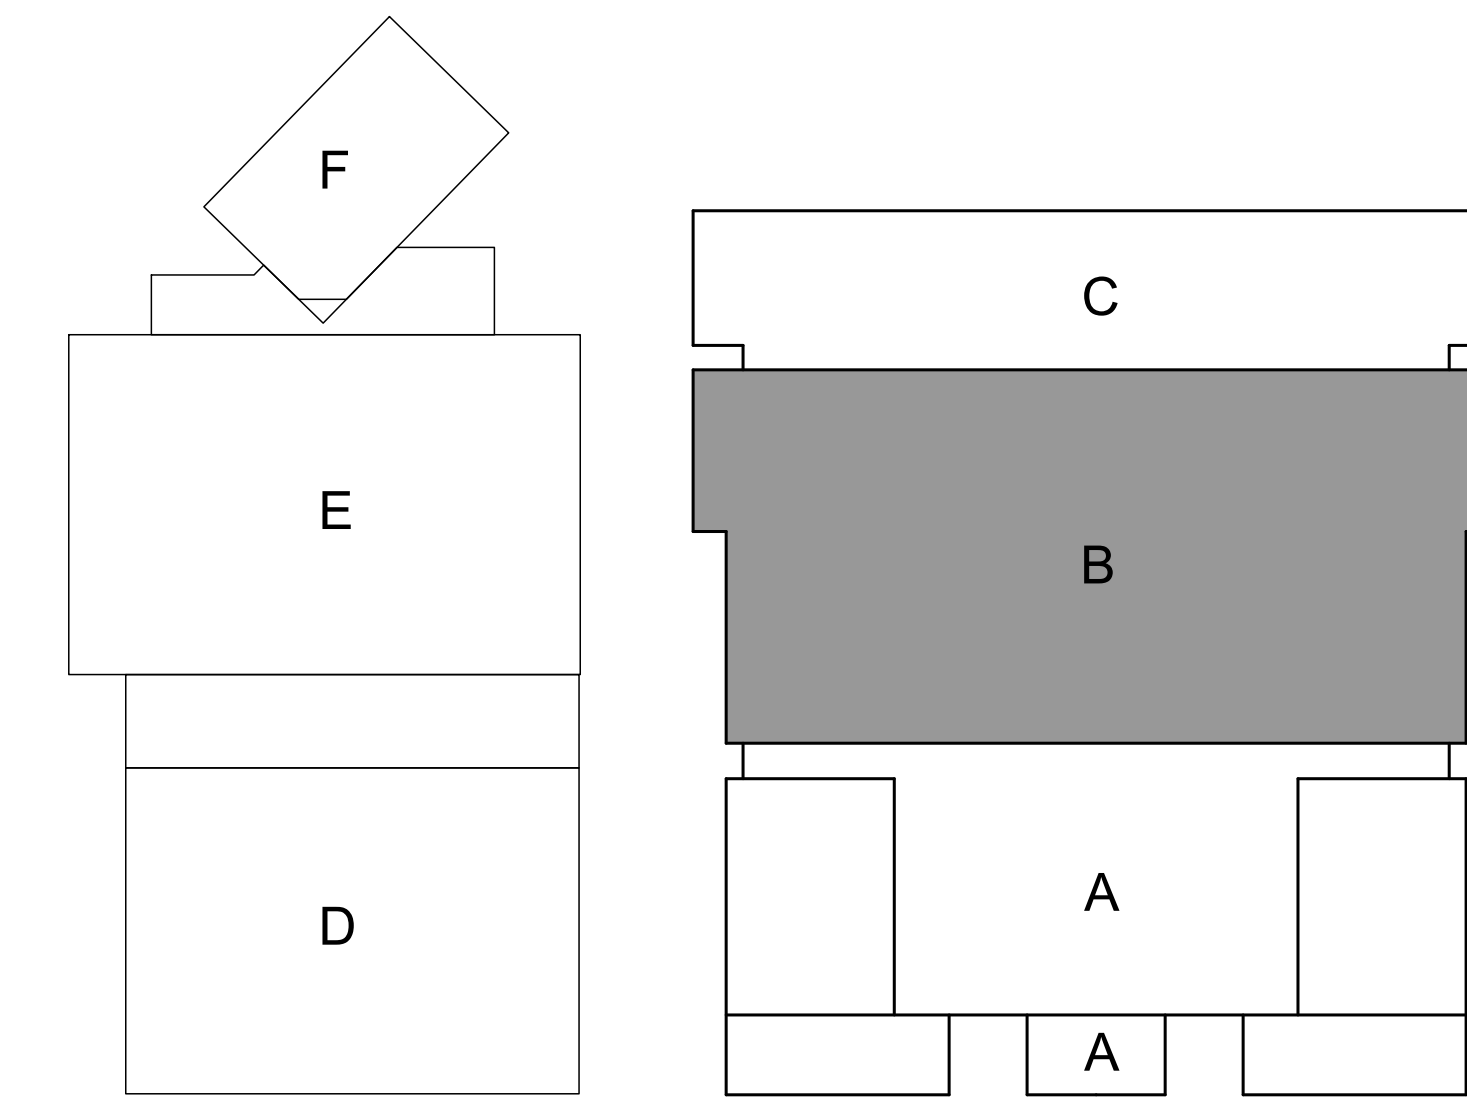

IFEDI
PABELLÓN "B" - P. PRIMERA

IFEDI
PABELLÓN "B" - P. BAJA

LEYENDA	
	EXTINTOR PORTATIL
	EXTINTOR DE CO2
	BOCA DE INCENDIOS EQUIPADA 25mm/20m
	DETECTOR DE FLUJO 2 1/2"
	VALVULA DE MARIPOSA 2 1/2"
	TUBERÍA BIES
	HIDRANTES BOMBEROS