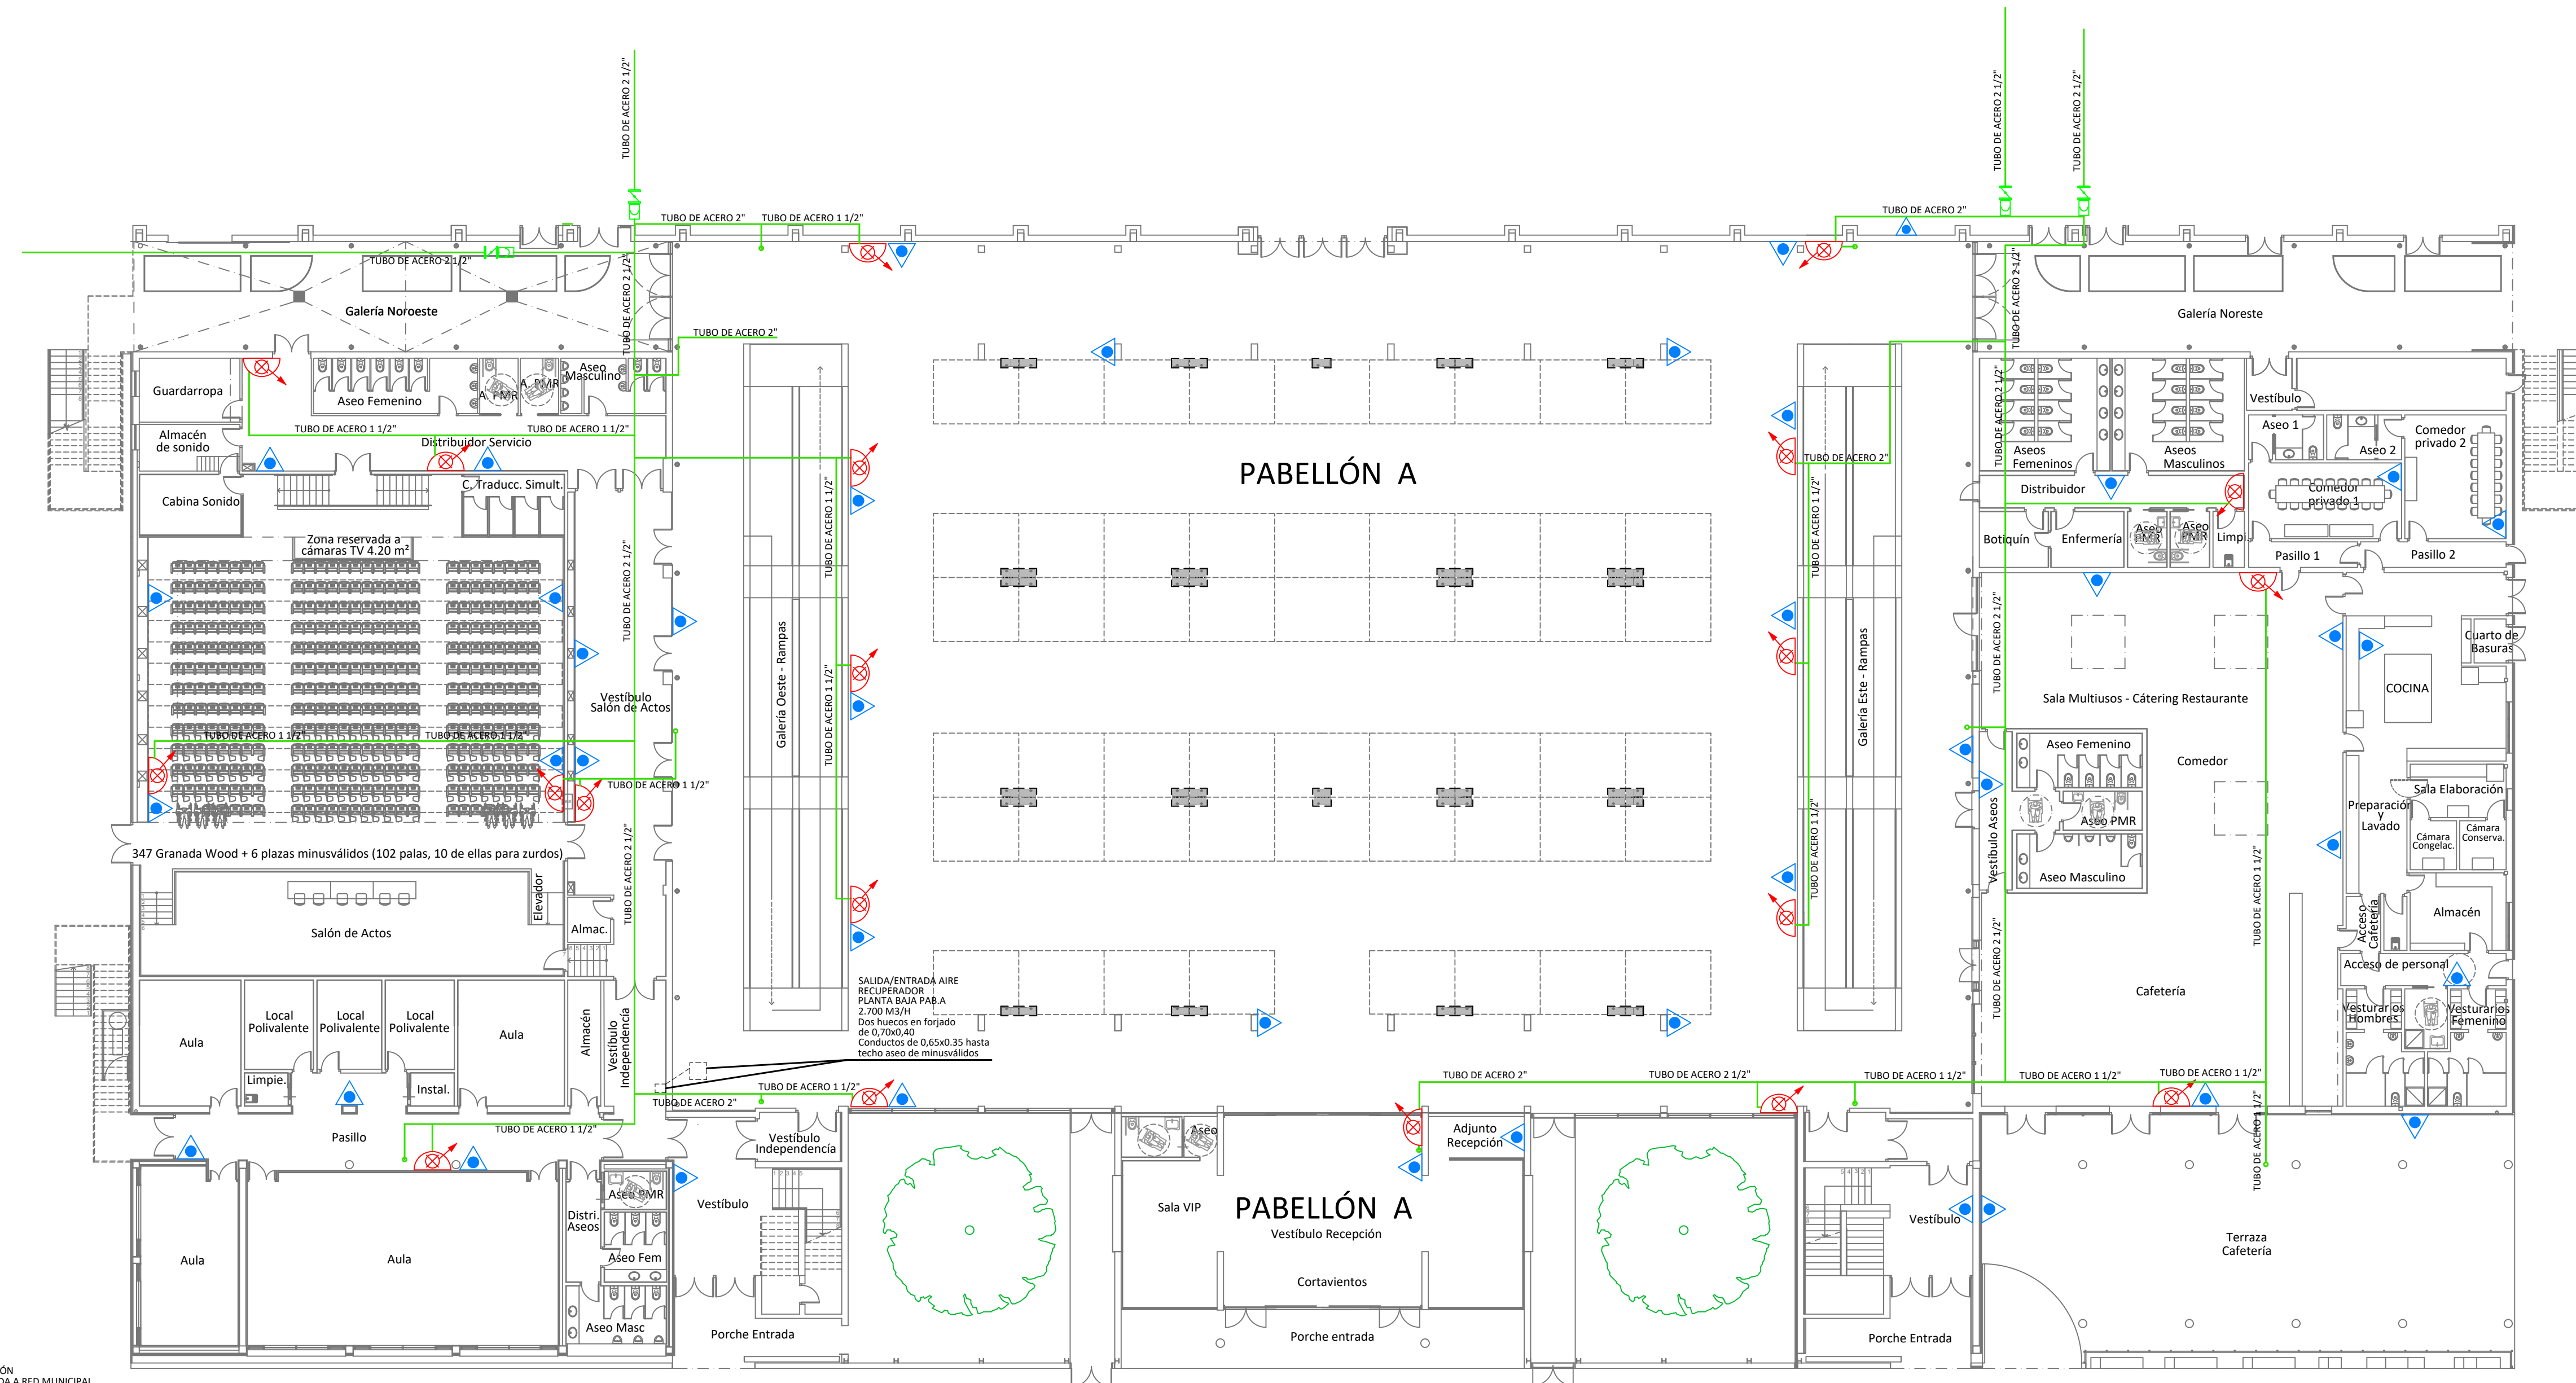

IFEDI
PABELLÓN "A" - P. PRIMERA

IFEDI
PABELLÓN "A" - P. BAJA

LEYENDA	
	EXTINTOR PORTATIL
	EXTINTOR DE CO2
	BOCA DE INCENDIOS EQUIPADA 25mm/200m
	DETECTOR DE FLUJO 2 1/2"
	VALVULA DE MARIPOSA 2 1/2"
	TUBERIA BIES
	HIDRANTES BOMBEROS
	MINICUADROS ELÉCTRICOS EN SUELO