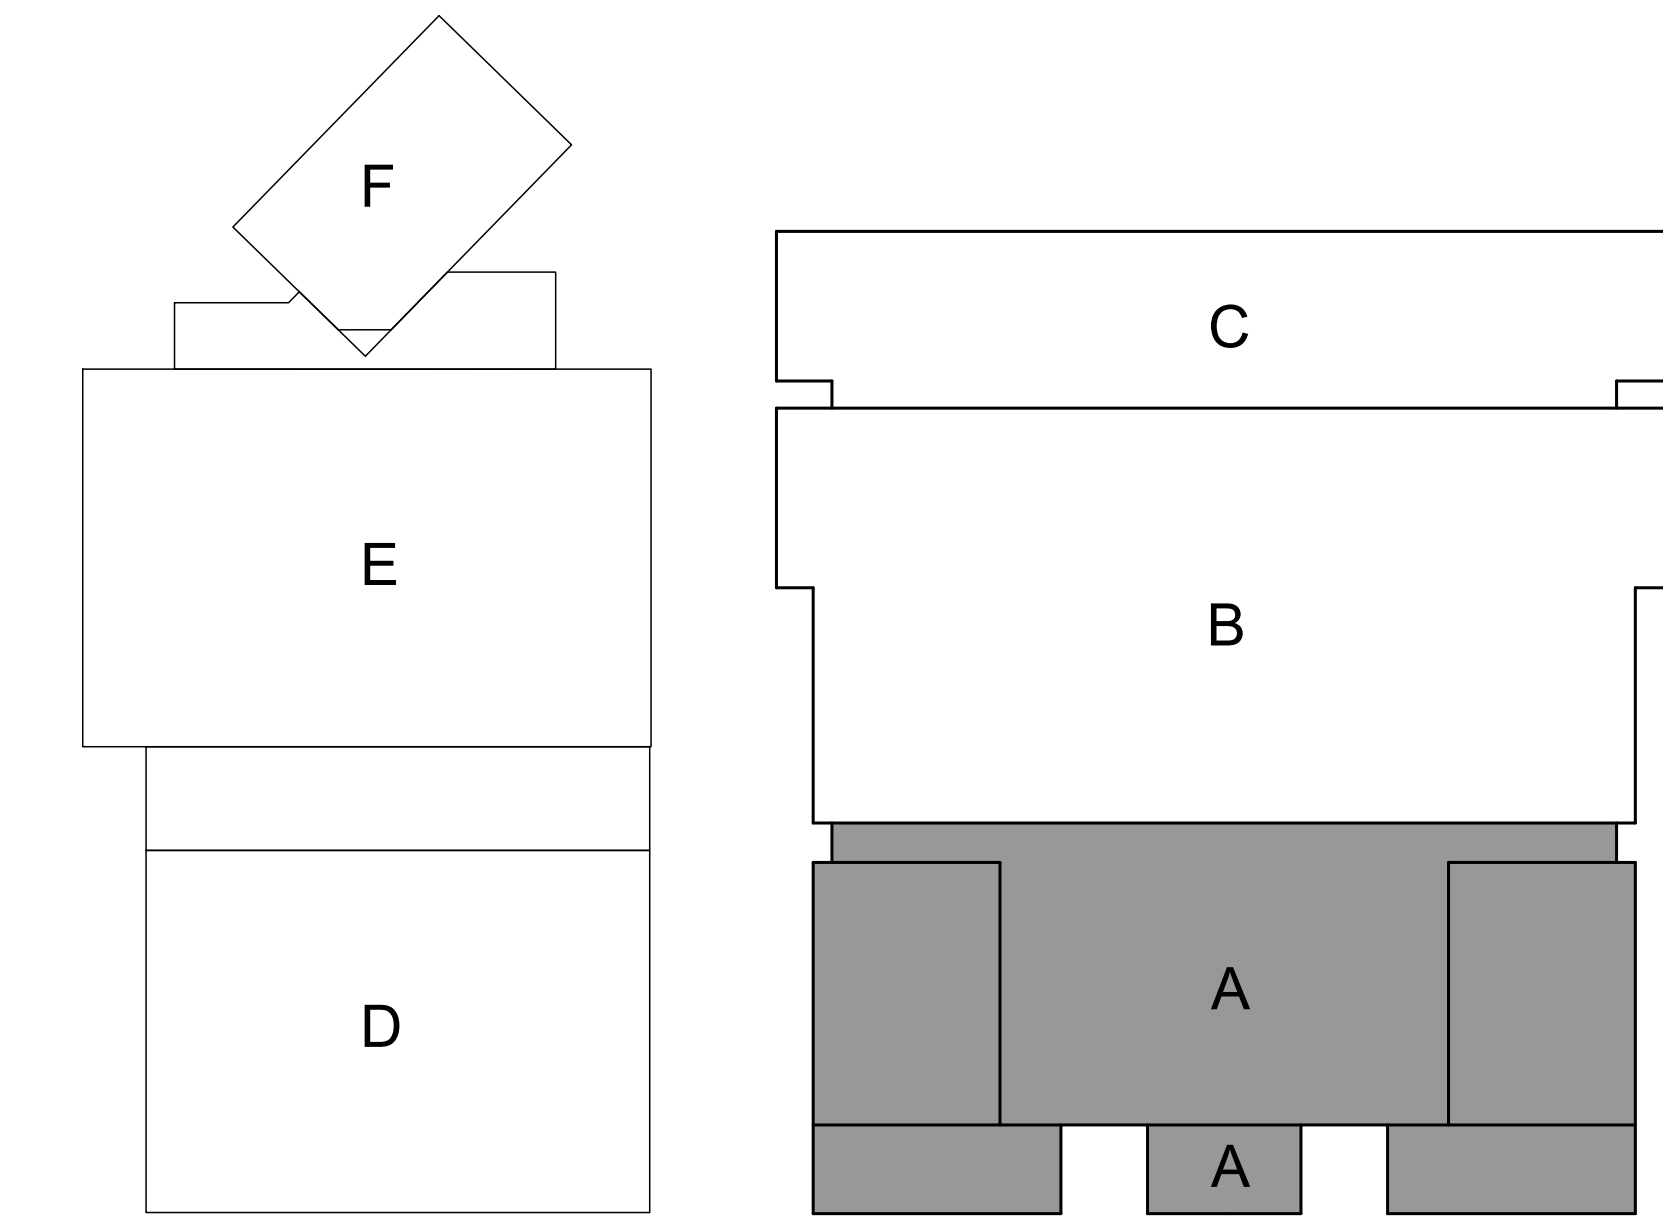

IFEDI
PABELLÓN "A" - P. PRIMERA

IFEDI
PABELLÓN "A" - P. BAJA

LEYENDA	
	EXTINTOR PORTATIL
	EXTINTOR DE CO2
	BOCA DE INCENDIOS EQUIPADA 25mm/200m
	DETECTOR DE FLUJO 2 1/2"
	VALVULA DE MARIPOSA 2 1/2"
	TUBERIA BIES
	HIDRANTES BOMBEROS
	MINICUADROS ELÉCTRICOS EN SUELO