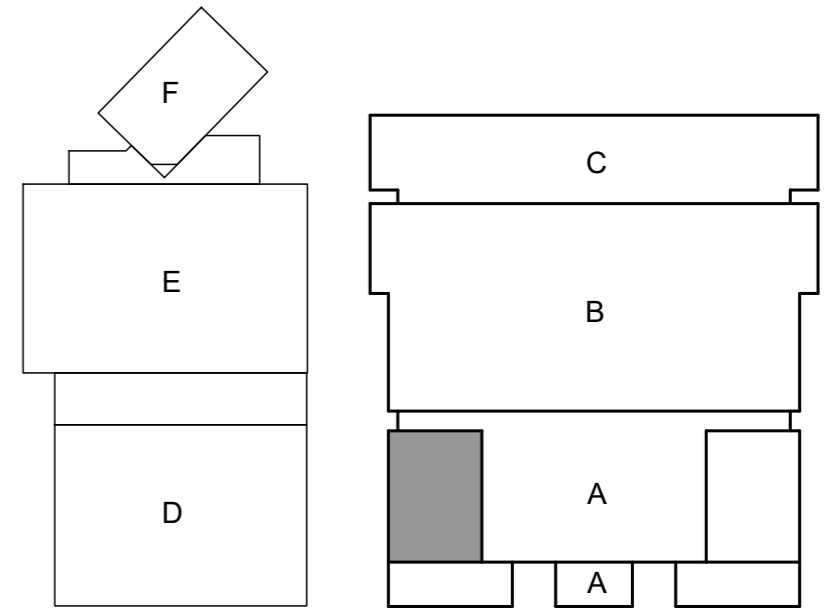

IFEDI
P. BAJA - SALÓN DE ACTOS PABELLÓN A

LEYENDA	
	EXTINTOR PORTATIL
	EXTINTOR DE CO2
	BOCA DE INCENDIOS EQUIPADA 25mm/20m
	DETECTOR DE FLUJO 2 1/2"
	VALVULA DE MARIPOSA 2 1/4"
	TUBERÍA BIES
	HIDRANTES BOMBEROS